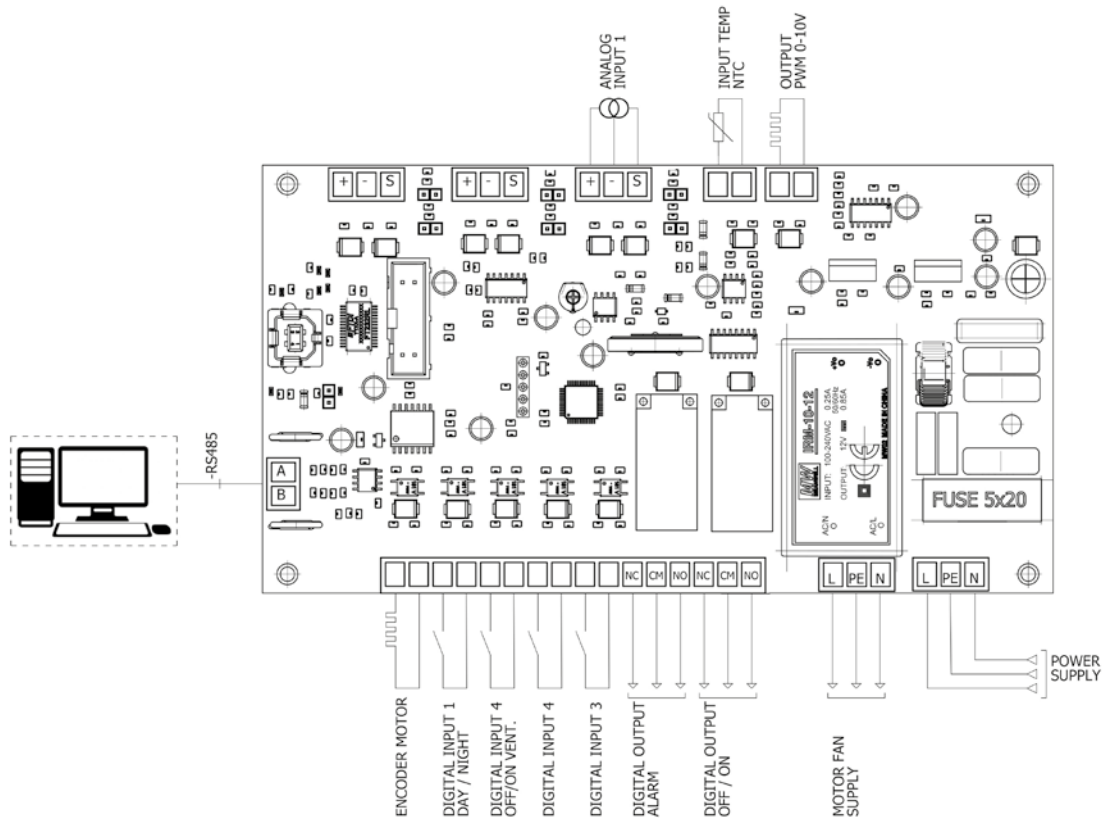

Fácil configuración del sistema a través del panel de control mediante pulsadores y pantalla LCD o a través del puerto USB utilizando nuestro software gratuito **Sodeca CPC Utility**.

Equipo preconfigurado en modo presión constante con set point de 100Pa.

El cuadro EC CONTROL incluye:

- Sensor de presión diferencial de gran precisión integrado.
- Pantalla LCD y controles para programación de todas las funciones.

- Conexión Modbus RTU para sistemas BMS.
- Puerto USB para configuración rápida mediante PC.
- Entradas analógicas configurables 0-10 V y 4-20 mA para conexión de sensores externos: °C, VOC, CO, Humedad...
- Envoltorio con grado de protección IP54.
- Rango temperatura de trabajo -10 °C +50 °C.
- Alimentación 230 V AC 50/60 Hz.
- Entradas digitales para activación y paro del sistema y función DAY/NIGHT.
- Salidas de relé libre de potencial: marcha y fallo.

Dimensiones mm

Accesorios

Conexiones

EL COMPLEMENTO IDEAL PARA SISTEMAS DE VENTILACIÓN CON MOTOR EC TECHNOLOGY

El sistema EC CONTROL es **compatible con equipos con sistema de ventilación con motores EC Technology** y le permitirá regular de forma automática el sistema de ventilación mecánica controlada (VMC).