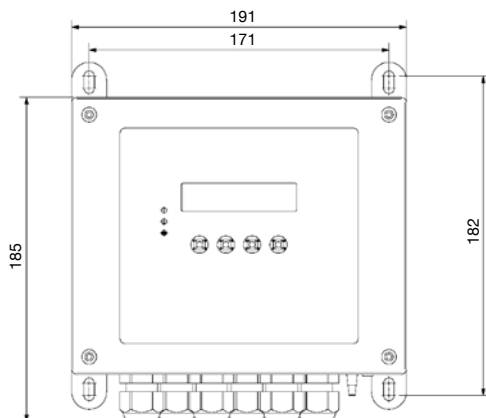

Dimensiones mm